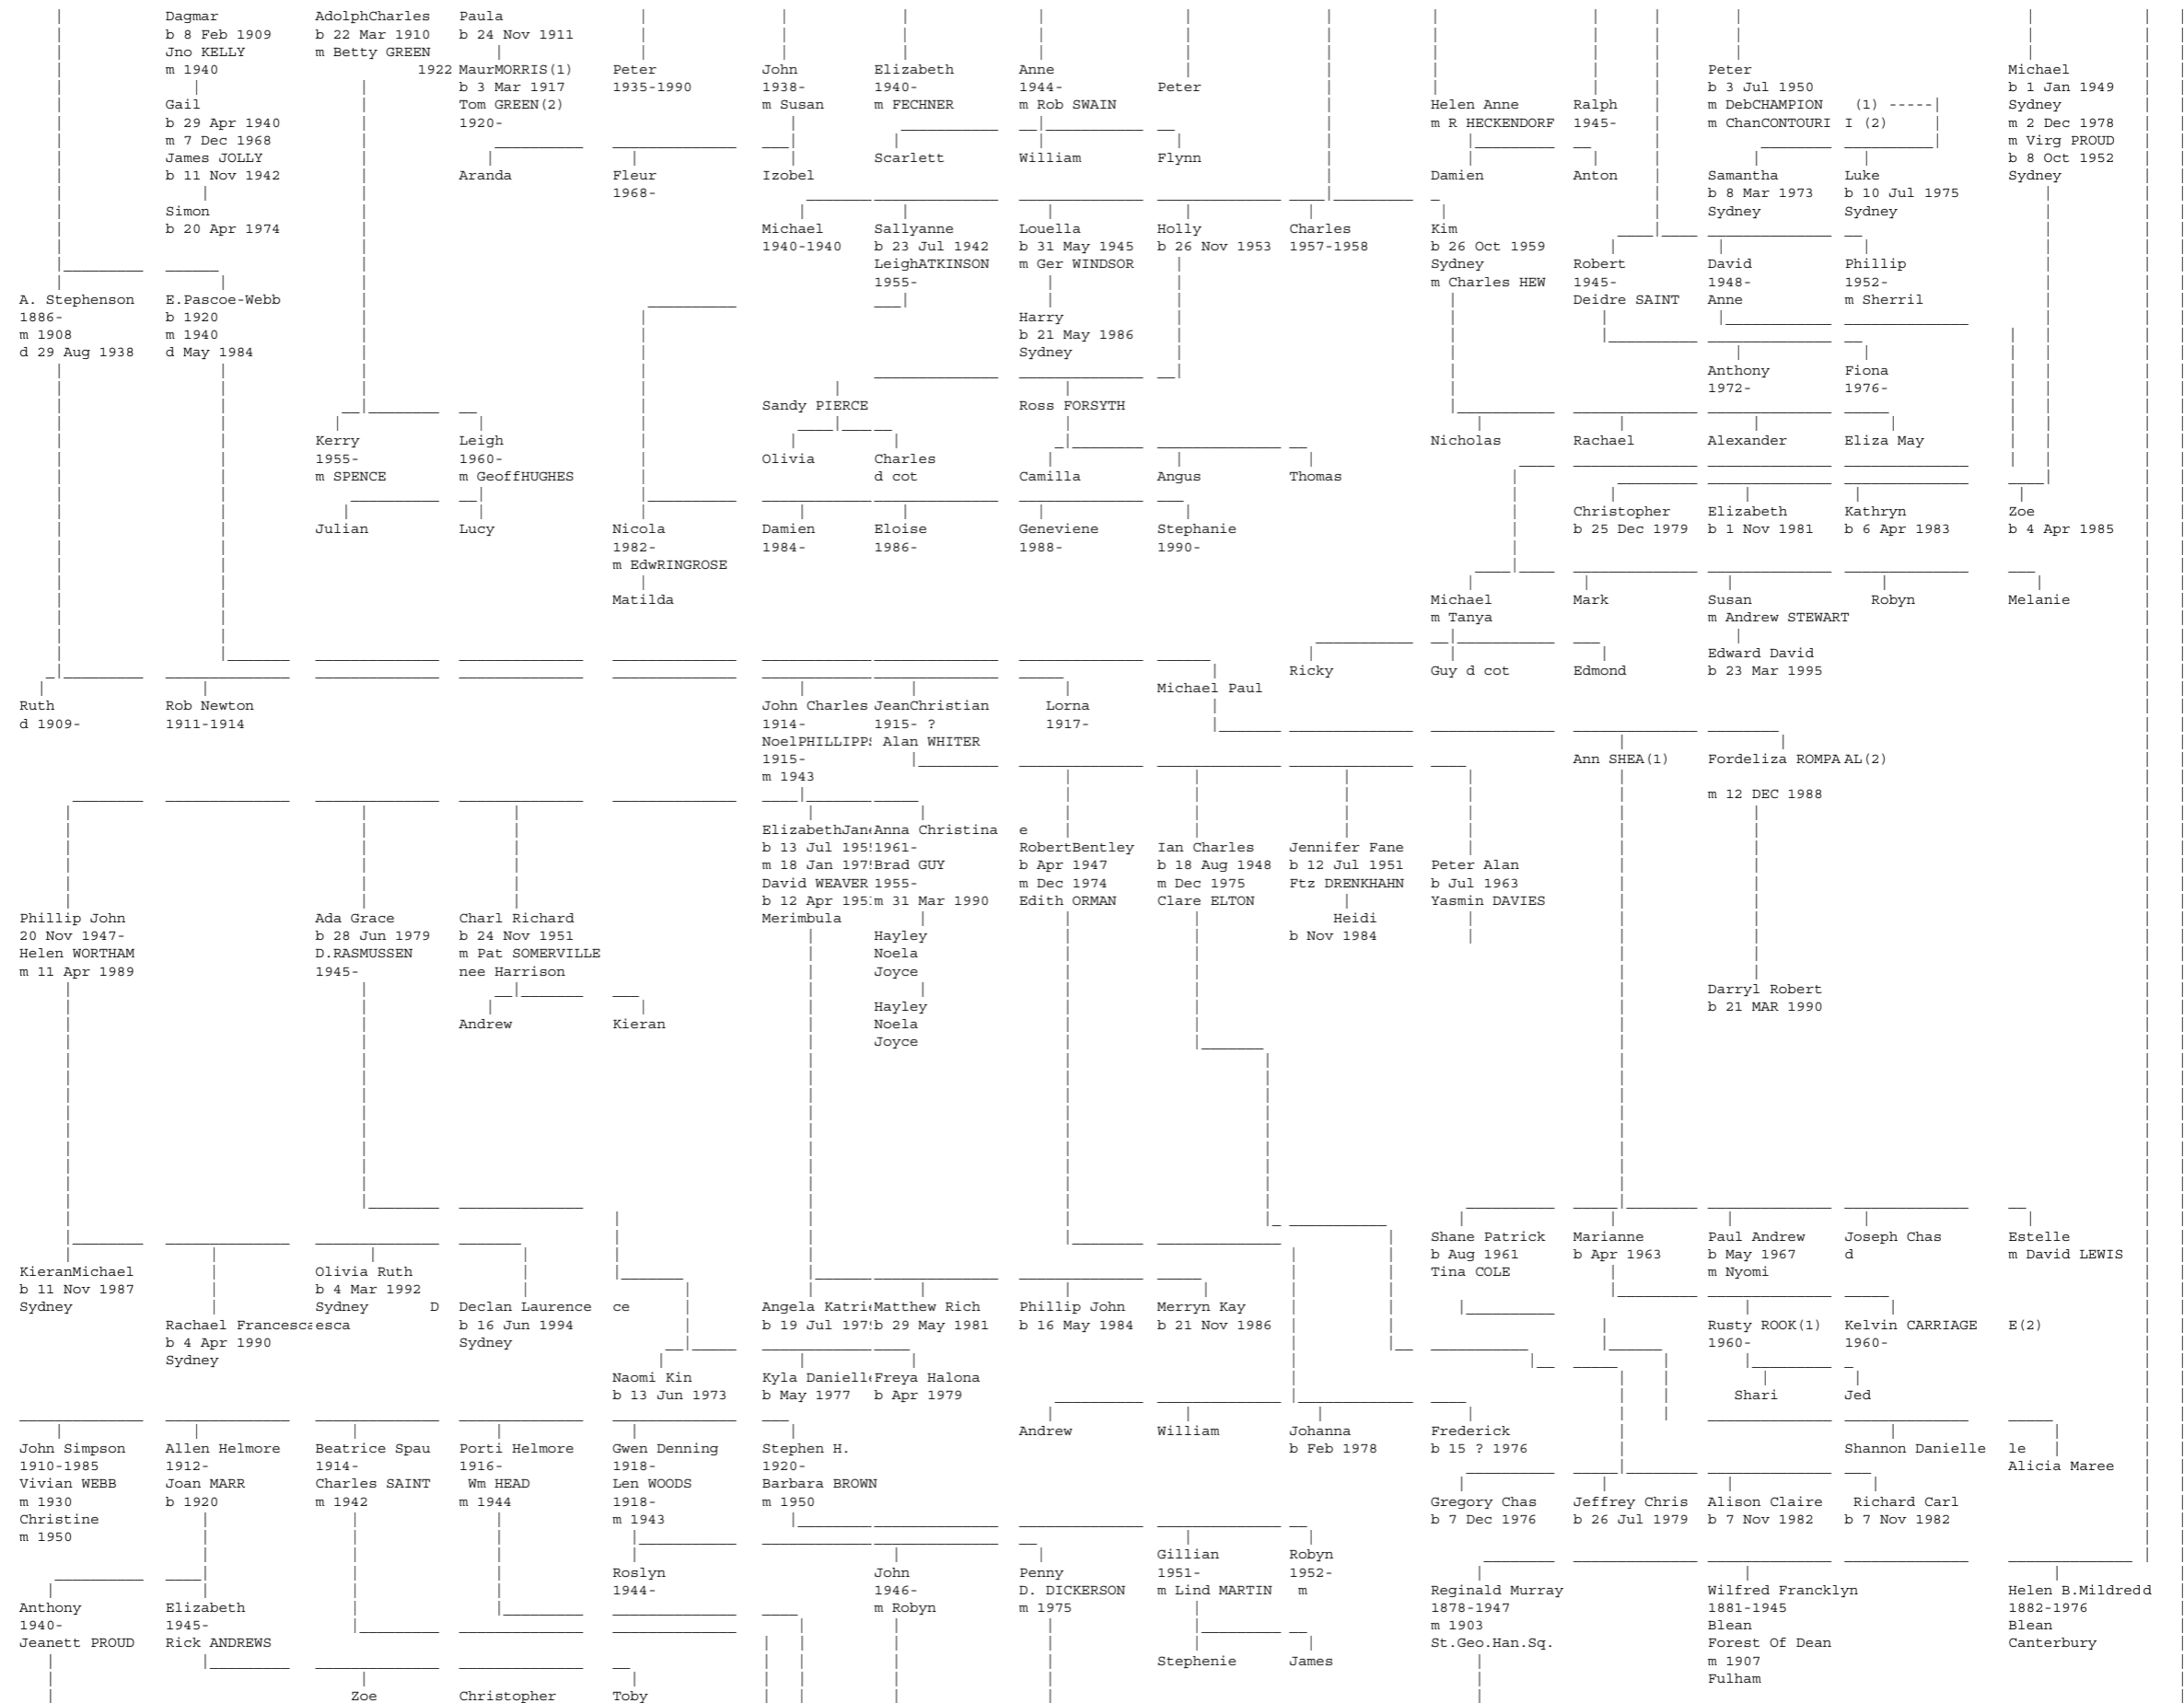

William Holloway  
b 1853-194+  
m

Selina  
b 1855-  
d 11 Mar 1860  
Linyanti  
Africa

Henry  
b 1857-  
d 7 Mar 1860  
Linyanti  
Africa

William  
b 22 Apr 1821  
Dawlish  
m 1841  
Ann

Charles  
1825-1870  
Dawlish-Mich  
MaryA HARFORD  
1825-1870  
m 02 Aug 1846

Jno Chas Har  
1847-

Thos Harford  
1850-1899  
Ella SPAULDING  
1860-  
Michigan

William  
1852-

Charlotte R  
06 May 1881  
Edmund COVELL

Ada Grace  
06 May 1883  
d 1970  
Jos HURLEY  
1880-

Ella Victoria  
05 Sep 1884  
Jno PROUDFORD  
d 28 Jan 1953

Norman  
b 1916-  
Betty  
d 1982

Ruth  
1919-1987  
Terry KERR  
1911-1979  
Qld

Barbara  
1918-  
Sydney  
m Rolf TOPP

Charlotte  
1920-  
m John PAGE

Helen (Muffie)  
1922-  
m 12 Jun 1947  
Reg WATSON  
b 11 Nov 1921

Joan  
1910-  
Gilmour LEDGER

Patrica  
1912-1990

Margaret  
1914-1990

Robin Helmore