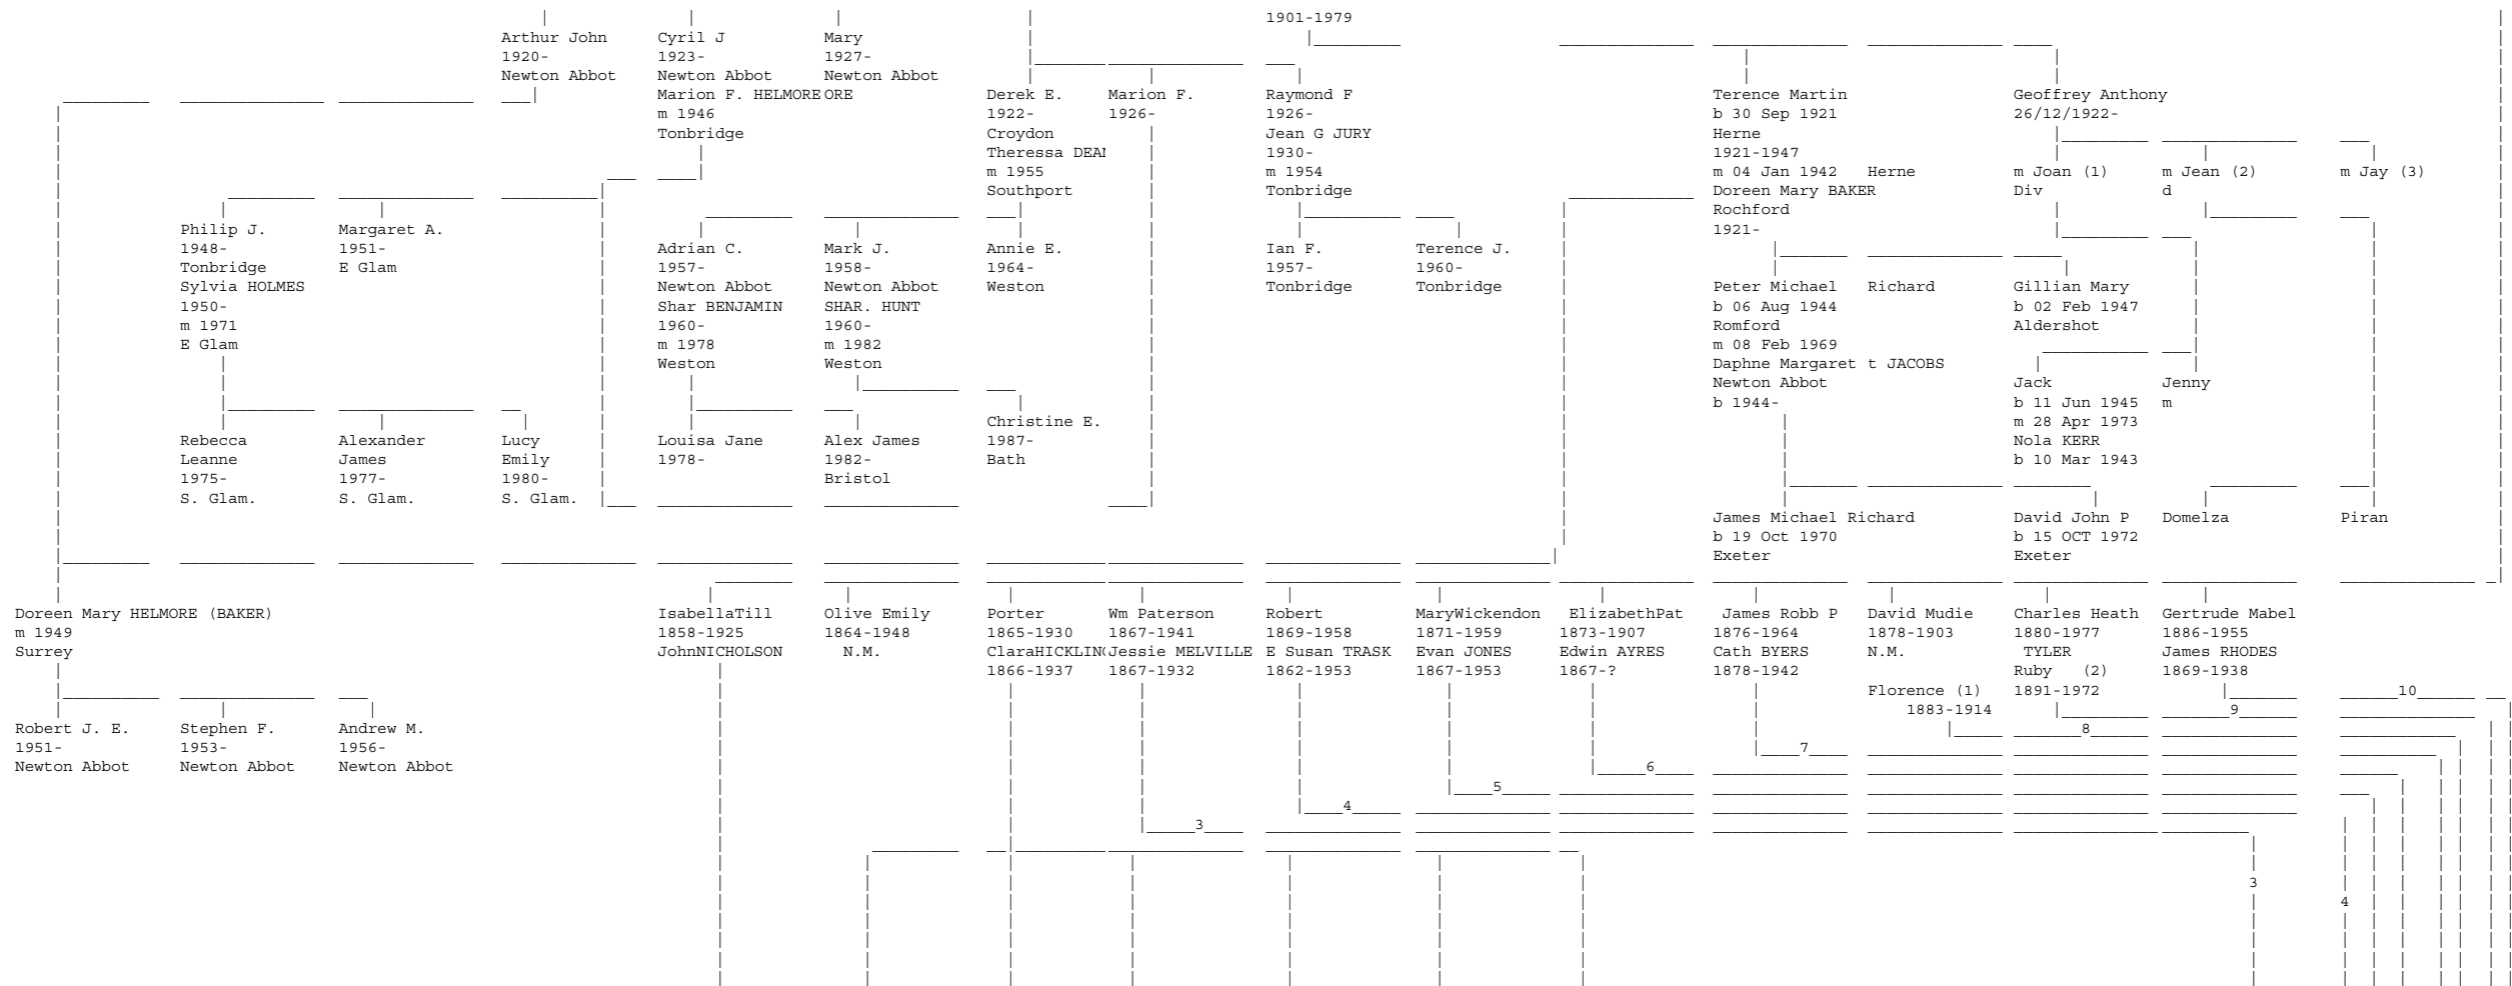

Norman  
b 1916-  
Betty  
d 1982

Ruth  
1919-1987  
Terry KERR  
1911-1979  
Qld

Barbara  
1918-  
Sydney  
m Rolf TOPP

Charlotte  
1920-  
m John PAGE

Helen (Muffie)  
1922-  
m 12 Jun 1947  
Reg WATSON  
b 11 Nov 1921

Joan  
1910-  
Gilmour LEDGER

Patrica  
1912-1990

Margaret  
1914-1990

Robin Helmore